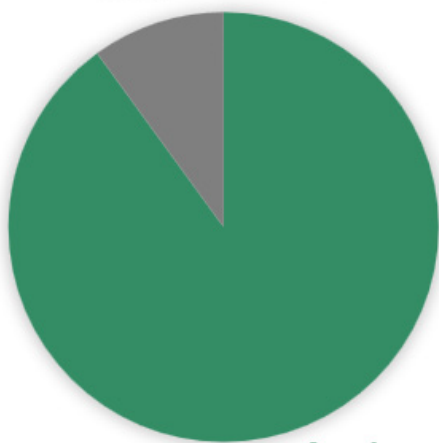

# K03 - Set de planche à découper et couteau

Acier  
inoxydable  
10%

Acacia  
90%

Critères	Details	Score
Matériaux éco-responsables	51-100%	5
Certification environnementale	N/A	0
Transport	Maritime	2
Packaging recyclé	Coffret cadeau en carton recyclé	5
Audit social	BSCI/SEDEX/TÜV	4
Pays d'origine	Chine	0
Fin de vie	Recyclable à plus de 50%	5
Marquage éco-responsable	Gravure laser	5
		Total 26/40
Eco-transport par train	6,5x moins polluant que le bateau, 25x moins que l'avion	5
		Total 31/40